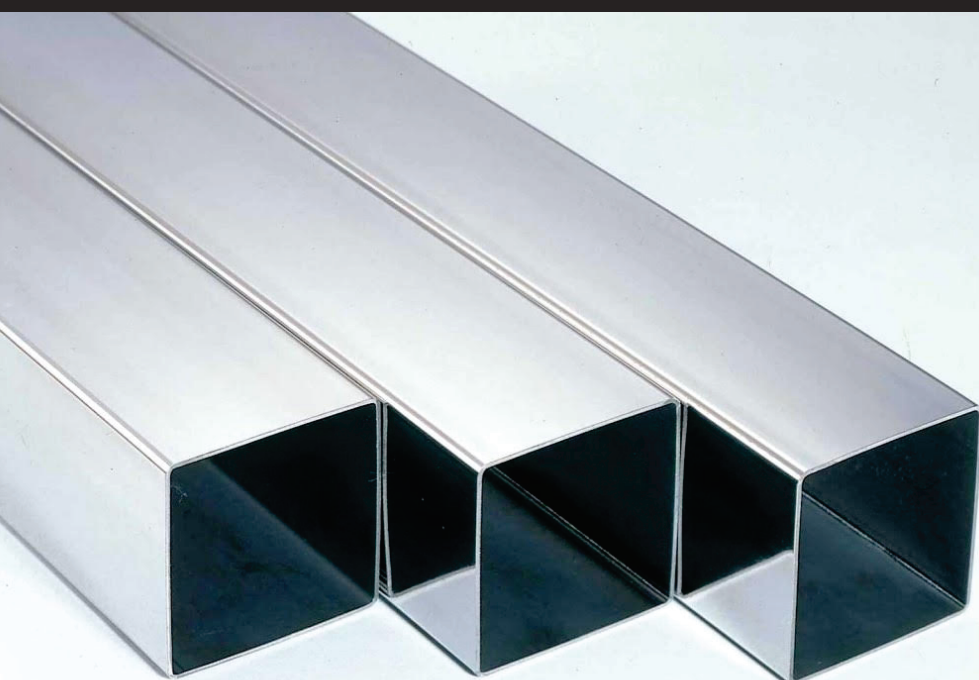

# Tubo de Aço Inox Quadrado "Metalon"

 **(11) 4116-3353**

 **comercial@inoxfer.com.br**

# Tubo de Aço Inox Quadrado "Metalon"

## Tubos de aço inox Quadrado "Metalon"

MEDIDA	Espessura da parede (MM) e Peso por Metro ( KG/MT)					
BITOLA	1,00	1,20	1,50	2,00	2,50	3,00
10 X 10	0,294	0,347	0,423	0,538	0,641	0,732
15 X 15	0,454	0,538	0,662	0,858	1.040	1.211
20 X 20	0,614	0,730	0,902	1.177	1.439	1.689
25 X 25	0,773	0,922	1.141	1.496	1.838	2.168
30 X 30	0,933	1.113	1.380	1.815	2.237	2.647
35 X 35	1.093	1.305	1.620	2.134	2.636	3.126
40 X 40	1.252	1.496	1.859	2.454	3.035	3.605
50 X 50	1.571	1.879	2.338	3.092	3.833	4.562
60 X 60	1.890	2.262	2.817	3.730	4.631	5.520
70 X 70	2.210	2.646	3.295	4.369	5.429	6.477
80 X 80	2.529	3.029	3.774	5.006	6.227	7.435
100 X 100	3.167	3.795	4.732	6.284	7.823	9.350